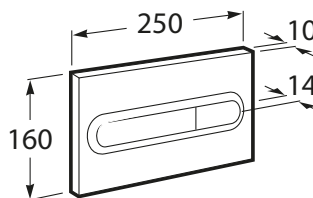

## DIMENSIUNI

Lungime 250 mm

Înălțime 160 mm

## SCHIȚE TEHNICE

## CARACTERISTICI

Număr butoane: 2

Recomandat pentru spații publice

COMPATIBIL CU

DUPLO WC L – Rama incastrata pentru rezervor WC cu clătire dublă. Permite activare frontală sau superioară. Cot 90 ø / 110 ø